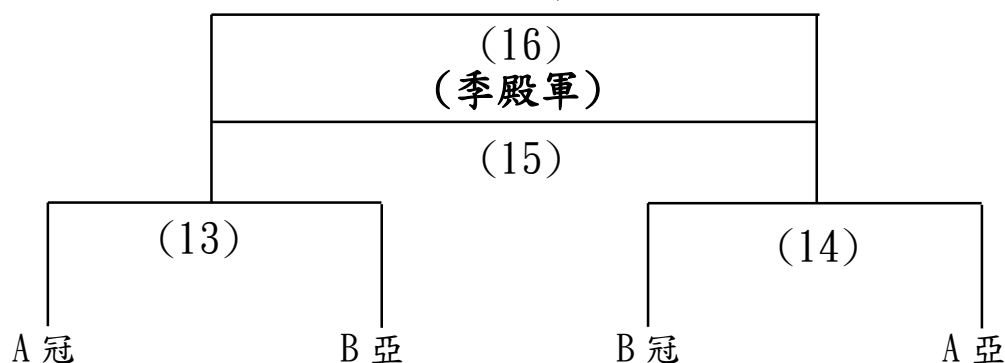

※實際比賽時間，依大會廣播為主。

113 年第 21 屆全國布農族射耳祭暨傳統技能競賽
 社會女子組籃球 賽程圖表
 分 2 組循環取前 2 名進入決賽

預賽

決賽

場次	時間	主場隊	VS	客場隊	比數	勝隊	場地	備註
5 月 23 日(星期四)								
1	08:00	那瑪夏區	VS	信義鄉	:		民生國小 風雨球場	A
2	09:00	仁愛鄉	VS	卓溪鄉	:			A
3	10:00	延平鄉	VS	桃源區	:			B
4	11:00	那瑪夏區	VS	仁愛鄉	:			A
5	12:30	信義鄉	VS	卓溪鄉	:			A
6	13:30	海端鄉	VS	延平鄉	:			B
7	14:30	仁愛鄉	VS	信義鄉	:			A
8	15:30	卓溪鄉	VS	那瑪夏區	:			A
9	16:30	桃源區	VS	海端鄉	:			B
5 月 24 日(星期五)								
10	08:00	A 冠	VS	B 亞	:		民生國小 風雨球場	
11	09:00	B 冠	VS	A 亞	:			
12	10:00	13 敗	VS	14 敗	:			3.4 名
13	11:00	13 勝	VS	14 勝	:			1.2 名

※實際比賽時間，依大會廣播為主。

113 年第 21 屆全國布農族射耳祭暨傳統技能競賽
 壯年男子組籃球 賽程圖表
 分 2 組循環取前 2 名進入決賽

預賽

(冠亞軍)

決賽

場次	時間	主場隊	VS	客場隊	比數	勝隊	場地	備註
5 月 23 日(星期四)								
1	08:00	那瑪夏區	VS	海端鄉	:		民生教會	A
2	09:00	仁愛鄉	VS	卓溪鄉	:			A
3	10:00	萬榮鄉	VS	延平鄉	:			B
4	11:00	信義鄉	VS	桃源區	:			B
5	12:30	卓溪鄉	VS	那瑪夏區	:			A
6	13:30	海端鄉	VS	仁愛鄉	:			A
7	14:30	桃源區	VS	萬榮鄉	:			B
8	15:30	延平鄉	VS	信義鄉	:			B
9	16:30	那瑪夏區	VS	仁愛鄉	:			A
5 月 24 日(星期五)								
10	08:00	卓溪鄉	VS	海端鄉	:		民生教會	A
11	09:00	萬榮鄉	VS	信義鄉	:			B
12	10:00	桃源區	VS	延平鄉	:			B
13	11:00	A 冠	VS	B 亞	:			
14	12:30	B 冠	VS	A 亞	:			
15	13:30	13 敗	VS	14 敗	:			3.4 名
16	14:30	13 勝	VS	14 勝	:		1.2 名	