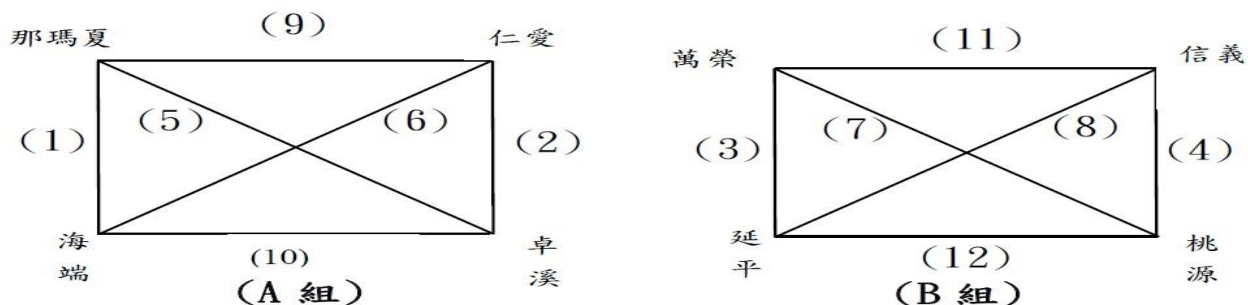

113 年第 21 屆全國布農族射耳祭暨傳統技能競賽
壯年男子組籃球 賽程圖表
分 2 組循環取前 2 名進入決賽

預賽