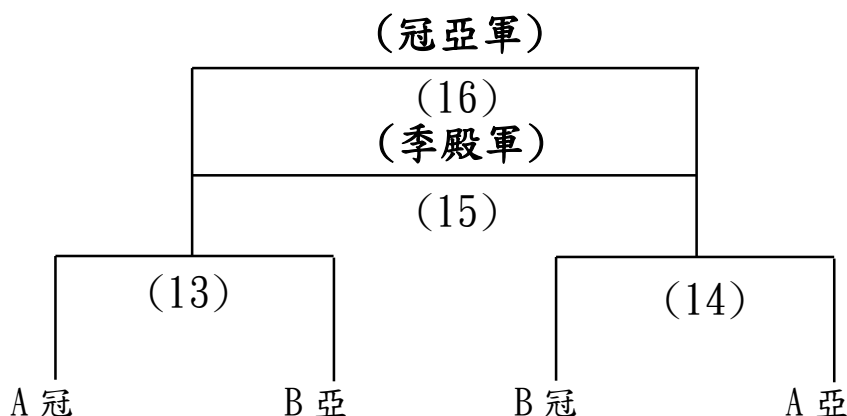

113 年第 21 屆全國布農族射耳祭暨傳統技能競賽

社會男子組籃球 賽程圖表

分 2 組採循環賽制取前 2 名進入交叉決賽

預賽

決賽

場次	時間	主場隊	VS	客場隊	比數	勝隊	場地	備註
5 月 23 日(星期四)								
1	08:00	仁愛鄉	VS	萬榮鄉	:		大光教會	A
2	09:00	信義鄉	VS	那瑪夏區	:			A
3	10:00	桃源區	VS	卓溪鄉	:			B
4	11:00	延平鄉	VS	海端鄉	:			B
5	12:30	那瑪夏區	VS	仁愛鄉	:			A
6	13:30	萬榮鄉	VS	信義鄉	:			A
7	14:30	海端鄉	VS	桃源區	:			B
8	15:30	卓溪鄉	VS	延平鄉	:			B
9	16:30	仁愛鄉	VS	信義鄉	:			A
5 月 24 日(星期五)								
10	08:00	那瑪夏區	VS	萬榮鄉	:		大光教會	A
11	09:00	桃源區	VS	延平鄉	:			B
12	10:00	海端鄉	VS	卓溪鄉	:			B
13	11:00	A 冠	VS	B 亞	:			
14	12:30	B 冠	VS	A 亞	:			
15	13:30	13 敗	VS	14 敗	:			3.4 名
16	14:30	13 勝	VS	14 勝	:		1.2 名	

※實際比賽時間，依大會廣播為主。

113 年第 21 屆全國布農族射耳祭暨傳統技能競賽
 社會女子組籃球 賽程圖表
 分 2 組循環取前 2 名進入決賽

預賽

決賽

場次	時間	主場隊	VS	客場隊	比數	勝隊	場地	備註
5 月 23 日(星期四)								
1	08:00	那瑪夏區	VS	信義鄉	:		民生國小 風雨球場	A
2	09:00	仁愛鄉	VS	卓溪鄉	:			A
3	10:00	延平鄉	VS	桃源區	:			B
4	11:00	那瑪夏區	VS	仁愛鄉	:			A
5	12:30	信義鄉	VS	卓溪鄉	:			A
6	13:30	海端鄉	VS	延平鄉	:			B
7	14:30	仁愛鄉	VS	信義鄉	:			A
8	15:30	卓溪鄉	VS	那瑪夏區	:			A
9	16:30	桃源區	VS	海端鄉	:			B
5 月 24 日(星期五)								
10	08:00	A 冠	VS	B 亞	:		民生國小 風雨球場	
11	09:00	B 冠	VS	A 亞	:			
12	10:00	13 敗	VS	14 敗	:			3.4 名
13	11:00	13 勝	VS	14 勝	:			1.2 名