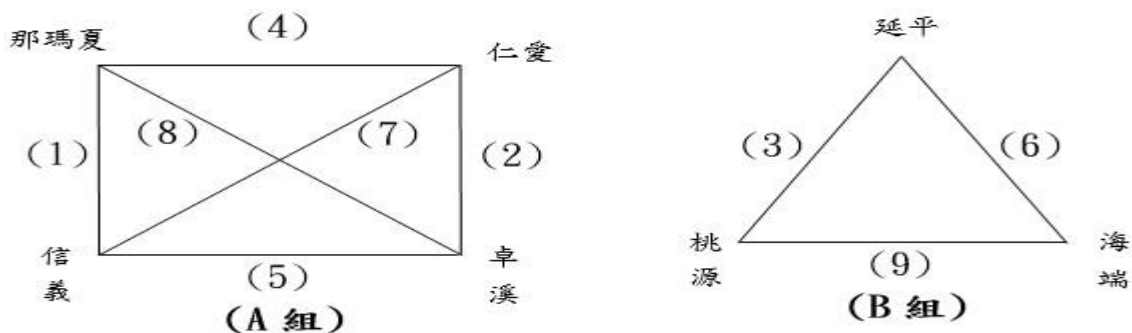

113 年第 21 屆全國布農族射耳祭暨傳統技能競賽

社會男子組籃球 賽程圖表

分 2 組採循環賽制取前 2 名進入交叉決賽

預賽

決賽

場次	時間	主場隊	VS	客場隊	比數	勝隊	場地	備註
5 月 23 日(星期四)								
1	08:00	仁愛鄉	VS	萬榮鄉	:		大光教會	A
2	09:00	信義鄉	VS	那瑪夏區	:			A
3	10:00	桃源區	VS	卓溪鄉	:			B
4	11:00	延平鄉	VS	海端鄉	:			B
5	12:30	那瑪夏區	VS	仁愛鄉	:			A
6	13:30	萬榮鄉	VS	信義鄉	:			A
7	14:30	海端鄉	VS	桃源區	:			B
8	15:30	卓溪鄉	VS	延平鄉	:			B
9	16:30	仁愛鄉	VS	信義鄉	:			A
5 月 24 日(星期五)								
10	08:00	那瑪夏區	VS	萬榮鄉	:		大光教會	A
11	09:00	桃源區	VS	延平鄉	:			B
12	10:00	海端鄉	VS	卓溪鄉	:			B
13	11:00	A 冠	VS	B 亞	:			
14	12:30	B 冠	VS	A 亞	:			
15	13:30	13 敗	VS	14 敗	:			3.4 名
16	14:30	13 勝	VS	14 勝	:		1.2 名	

※實際比賽時間，依大會廣播為主。

113 年第 21 屆全國布農族射耳祭暨傳統技能競賽
 社會女子組籃球 賽程圖表
 分 2 組循環取前 2 名進入決賽

預賽

決賽

場次	時間	主場隊	VS	客場隊	比數	勝隊	場地	備註
5 月 23 日(星期四)								
1	08:00	那瑪夏區	VS	信義鄉	:		民生國小 風雨球場	A
2	09:00	仁愛鄉	VS	卓溪鄉	:			A
3	10:00	延平鄉	VS	桃源區	:			B
4	11:00	那瑪夏區	VS	仁愛鄉	:			A
5	12:30	信義鄉	VS	卓溪鄉	:			A
6	13:30	海端鄉	VS	延平鄉	:			B
7	14:30	仁愛鄉	VS	信義鄉	:			A
8	15:30	卓溪鄉	VS	那瑪夏區	:			A
9	16:30	桃源區	VS	海端鄉	:			B
5 月 24 日(星期五)								
10	08:00	A 冠	VS	B 亞	:		民生國小 風雨球場	
11	09:00	B 冠	VS	A 亞	:			
12	10:00	13 敗	VS	14 敗	:			3.4 名
13	11:00	13 勝	VS	14 勝	:			1.2 名