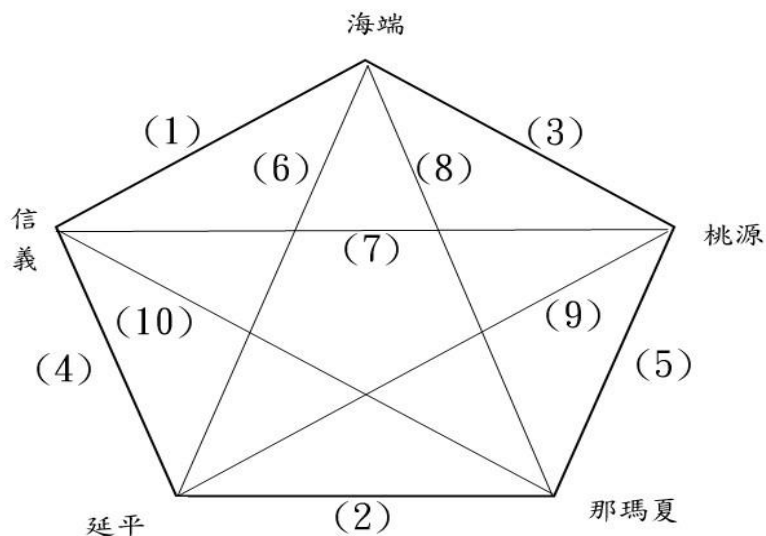

113 年第 21 屆全國布農族射耳祭暨傳統技能競賽
國小混合組籃球 賽程圖表
單組循環賽取前 3 名

場次	時間	主場隊	VS	客場隊	比數	勝隊	場地	備註
5 月 23 日(星期四)								
1	08:00	海端鄉	VS	信義鄉	:		民權國小	
2	08:40	延平鄉	VS	那瑪夏區	:			
3	09:20	桃源區	VS	海端鄉	:			
4	10:00	信義鄉	VS	延平鄉	:			
5	10:40	那瑪夏區	VS	桃源區	:			
6	11:20	海端鄉	VS	延平鄉	:			
7	12:00	信義鄉	VS	桃源區	:			
8	13:00	海端鄉	VS	那瑪夏區	:			
9	13:40	桃源區	VS	延平鄉	:			
10	14:20	那瑪夏區	VS	信義鄉	:			

※實際比賽時間，依大會廣播為主。