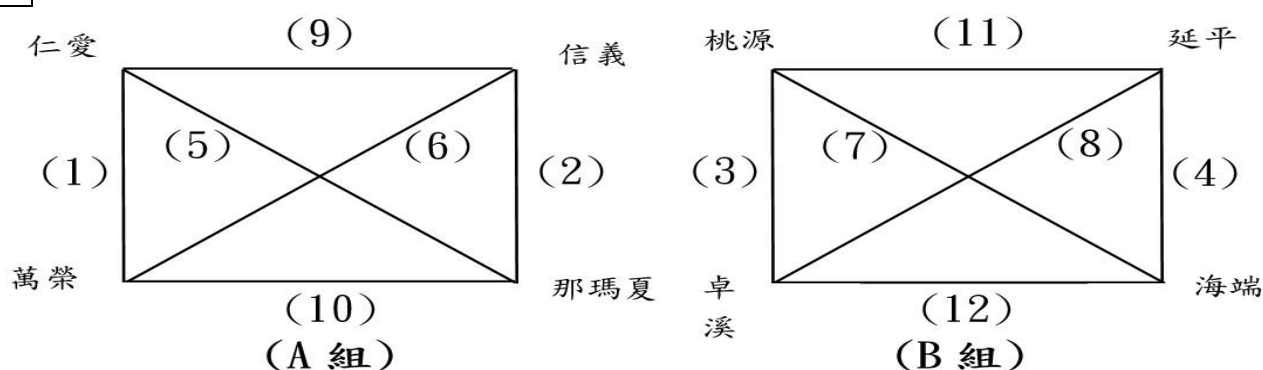

113 年第 21 屆全國布農族射耳祭暨傳統技能競賽

社會男子組籃球 賽程圖表

分 2 組採循環賽制取前 2 名進入交叉決賽

預賽

決賽

場次	時間	主場隊	VS	客場隊	比數	勝隊	場地	備註
5 月 23 日(星期四)								
1	08:00	仁愛鄉	VS	萬榮鄉	:		大光教會	A
2	09:00	信義鄉	VS	那瑪夏區	:			A
3	10:00	桃源區	VS	卓溪鄉	:			B
4	11:00	延平鄉	VS	海端鄉	:			B
5	12:30	那瑪夏區	VS	仁愛鄉	:			A
6	13:30	萬榮鄉	VS	信義鄉	:			A
7	14:30	海端鄉	VS	桃源區	:			B
8	15:30	卓溪鄉	VS	延平鄉	:			B
9	16:30	仁愛鄉	VS	信義鄉	:			A
5 月 24 日(星期五)								
10	08:00	那瑪夏區	VS	萬榮鄉	:		大光教會	A
11	09:00	桃源區	VS	延平鄉	:			B
12	10:00	海端鄉	VS	卓溪鄉	:			B
13	11:00	A 冠	VS	B 亞	:			
14	12:30	B 冠	VS	A 亞	:			
15	13:30	13 敗	VS	14 敗	:			3.4 名
16	14:30	13 勝	VS	14 勝	:		1.2 名	

※實際比賽時間，依大會廣播為主。

113 年第 21 屆全國布農族射耳祭暨傳統技能競賽
 社會女子組籃球 賽程圖表
 分 2 組循環取前 2 名進入決賽

預賽

決賽

場次	時間	主場隊	VS	客場隊	比數	勝隊	場地	備註
5 月 23 日(星期四)								
1	08:00	那瑪夏區	VS	信義鄉	:		民生國小 風雨球場	A
2	09:00	仁愛鄉	VS	卓溪鄉	:			A
3	10:00	延平鄉	VS	桃源區	:			B
4	11:00	那瑪夏區	VS	仁愛鄉	:			A
5	12:30	信義鄉	VS	卓溪鄉	:			A
6	13:30	海端鄉	VS	延平鄉	:			B
7	14:30	仁愛鄉	VS	信義鄉	:			A
8	15:30	卓溪鄉	VS	那瑪夏區	:			A
9	16:30	桃源區	VS	海端鄉	:			B
5 月 24 日(星期五)								
10	08:00	A 冠	VS	B 亞	:		民生國小 風雨球場	
11	09:00	B 冠	VS	A 亞	:			
12	10:00	13 敗	VS	14 敗	:			3.4 名
13	11:00	13 勝	VS	14 勝	:			1.2 名