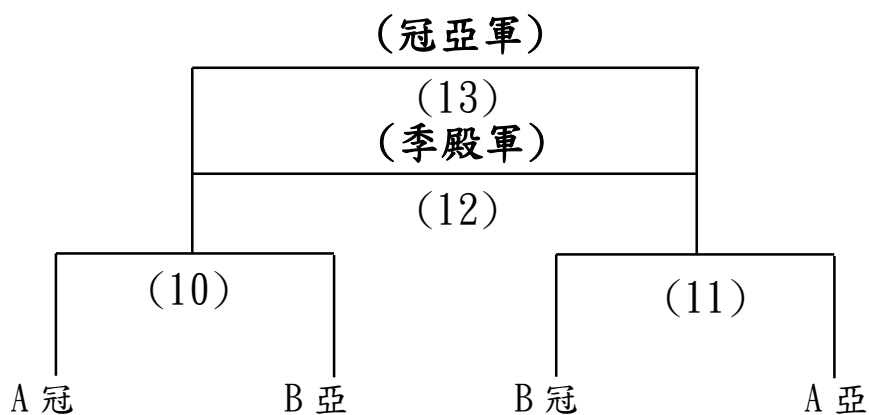

113 年第 21 屆全國布農族射耳祭暨傳統技能競賽

社會男子組籃球 賽程圖表

分 2 組採循環賽制取前 2 名進入交叉決賽

預賽

決賽

場次	時間	主場隊	VS	客場隊	比數	勝隊	場地	備註
5 月 23 日(星期四)								
1	08:00	仁愛鄉	VS	萬榮鄉	:		大光教會	A
2	09:00	信義鄉	VS	那瑪夏區	:			A
3	10:00	桃源區	VS	卓溪鄉	:			B
4	11:00	延平鄉	VS	海端鄉	:			B
5	12:30	那瑪夏區	VS	仁愛鄉	:			A
6	13:30	萬榮鄉	VS	信義鄉	:			A
7	14:30	海端鄉	VS	桃源區	:			B
8	15:30	卓溪鄉	VS	延平鄉	:			B
9	16:30	仁愛鄉	VS	信義鄉	:			A
5 月 24 日(星期五)								
10	08:00	那瑪夏區	VS	萬榮鄉	:		大光教會	A
11	09:00	桃源區	VS	延平鄉	:			B
12	10:00	海端鄉	VS	卓溪鄉	:			B
13	11:00	A 冠	VS	B 亞	:			
14	12:30	B 冠	VS	A 亞	:			
15	13:30	13 敗	VS	14 敗	:			3.4 名
16	14:30	13 勝	VS	14 勝	:		1.2 名	

※實際比賽時間，依大會廣播為主。

113 年第 21 屆全國布農族射耳祭暨傳統技能競賽
 社會女子組籃球 賽程圖表
 分 2 組循環取前 2 名進入決賽

預賽

決賽

場次	時間	主場隊	VS	客場隊	比數	勝隊	場地	備註
5 月 23 日(星期四)								
1	08:00	那瑪夏區	VS	信義鄉	:		民生國小 風雨球場	A
2	09:00	仁愛鄉	VS	卓溪鄉	:			A
3	10:00	延平鄉	VS	桃源區	:			B
4	11:00	那瑪夏區	VS	仁愛鄉	:			A
5	12:30	信義鄉	VS	卓溪鄉	:			A
6	13:30	海端鄉	VS	延平鄉	:			B
7	14:30	仁愛鄉	VS	信義鄉	:			A
8	15:30	卓溪鄉	VS	那瑪夏區	:			A
9	16:30	桃源區	VS	海端鄉	:			B
5 月 24 日(星期五)								
10	08:00	A 冠	VS	B 亞	:		民生國小 風雨球場	
11	09:00	B 冠	VS	A 亞	:			
12	10:00	13 敗	VS	14 敗	:			3.4 名
13	11:00	13 勝	VS	14 勝	:			1.2 名